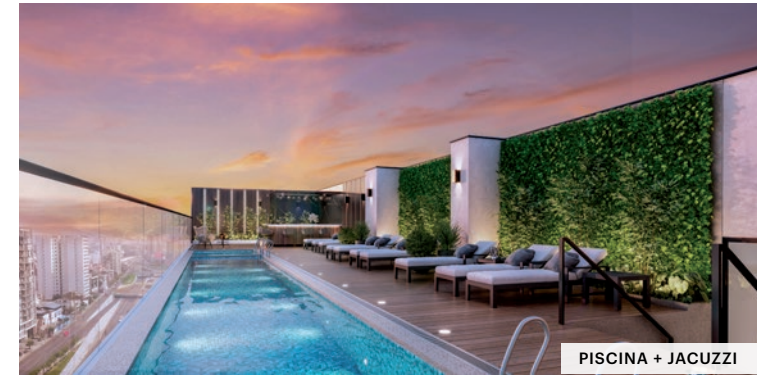

LOBBY

PISCINA + JACUZZI

SKY BAR

BBQ ZONE

VIVE EN EL CORAZÓN
DE MIRAFLORES

Tipo 01

Dpto. 201 Torre A

Dormitorios
1 dorm.